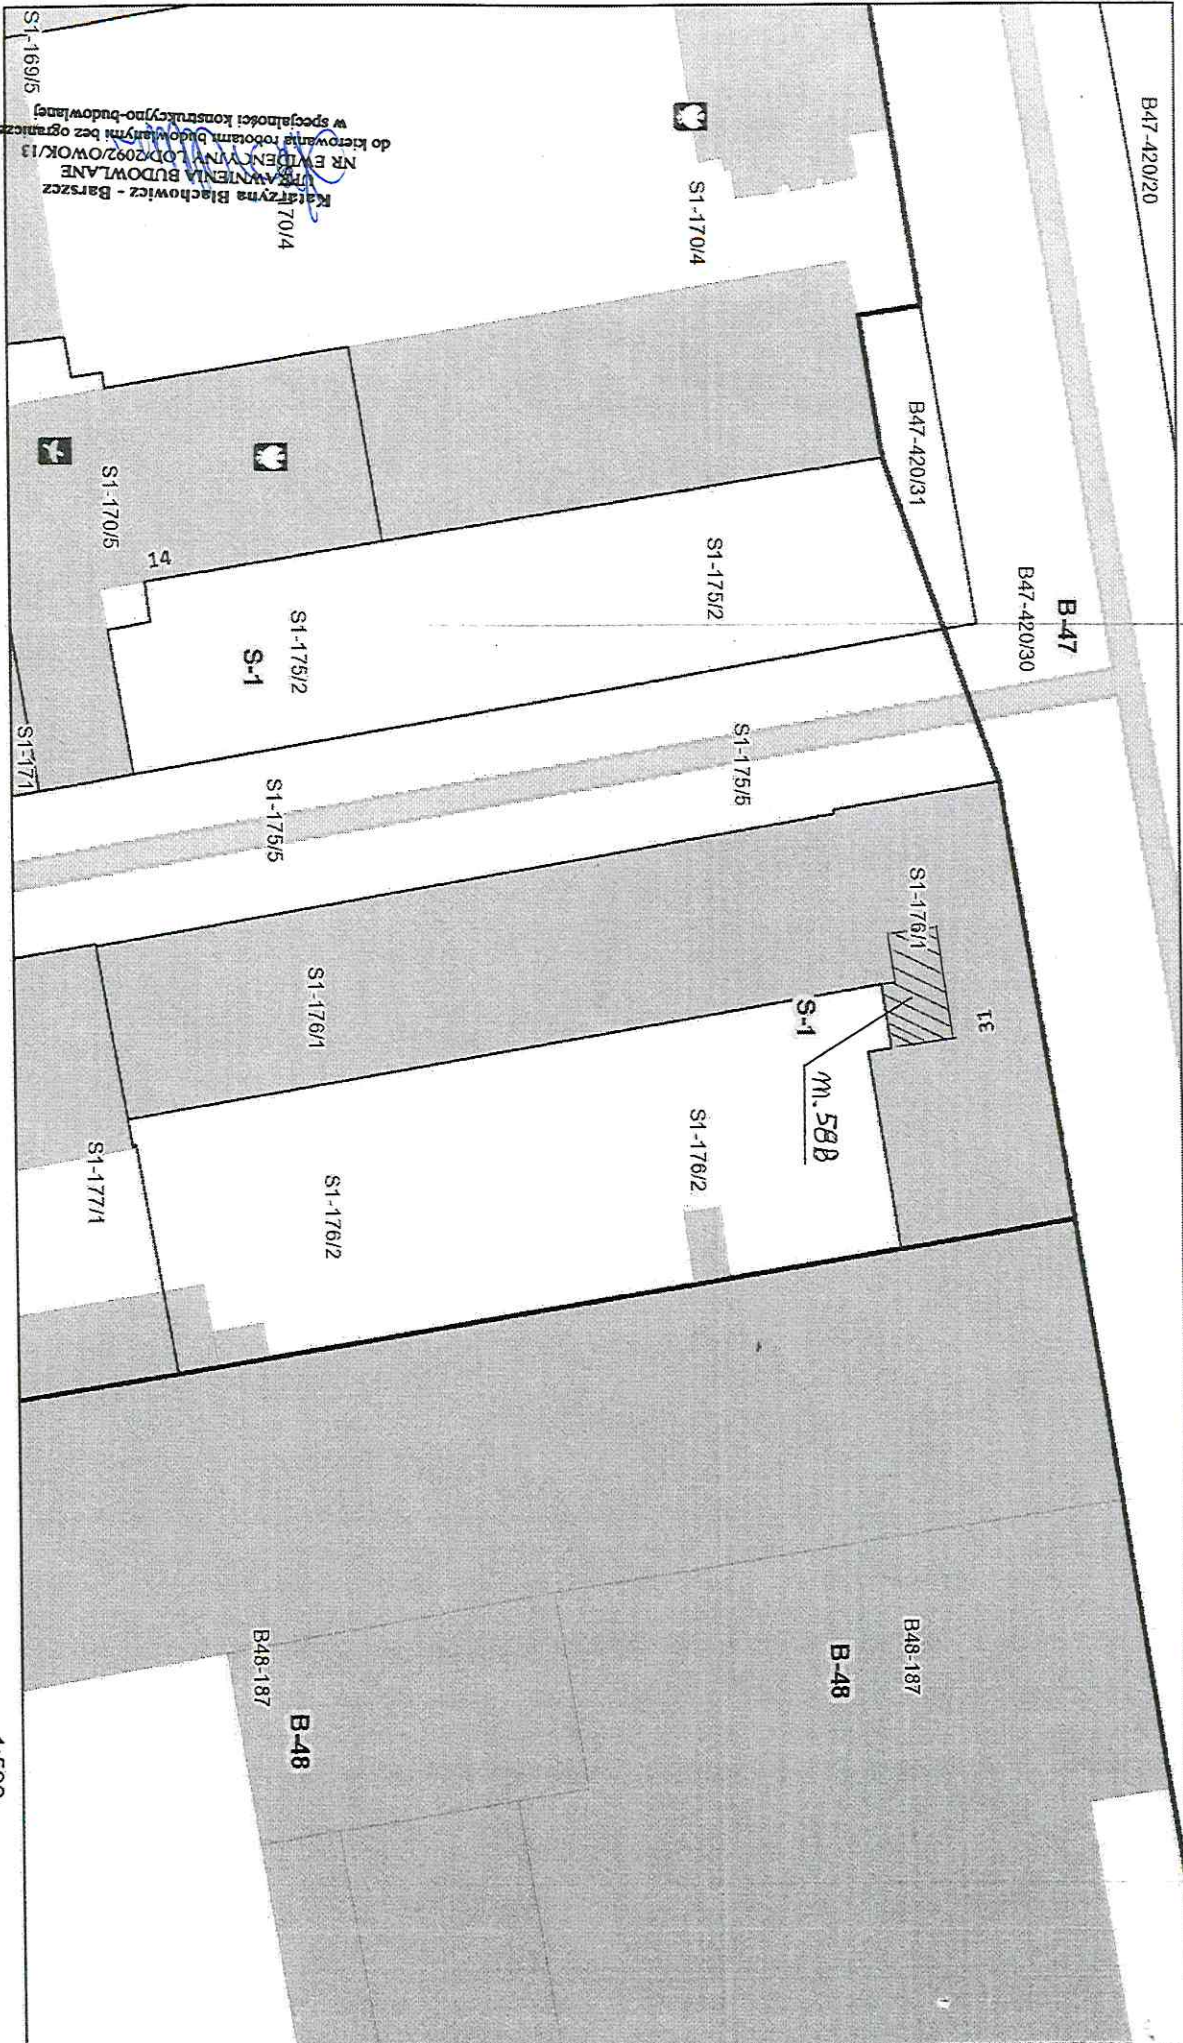

Katarzyna Blachowicz - Barszcz  
 PRACOWNIA BUDOWLANE  
 ul. ... 101/2092/OWOK/13  
 do kierowania robotami budowlanymi bez ograniczeń  
 w specjalności konstrukcyjno-budowlanej

Kataryna Blachowicz - Barszcz  
 PRACOWNIA BUDOWLANE  
 NR EWIDENCYJNY L.O.D/2092/OWOK/13  
 do kierowania robotami budowlanymi bez ograniczeń  
 w specjalności konstrukcyjno-budowlanej

czerwieca 23, 2023

- Obręby
- Budynki
- Działki
- Ronda
- w budowie
- wybudowany
- podziemne
- w budowie
- Adresy
- Hotele
- Parki
- Obiekty liniowe
- Rezerwa Las Łagiewnicki
- Szlaki turystyczne
- Szlak czerwony
- Szlak niebieski
- Szlak zielony
- Szlak żółty
- Ciągi piesze
- Dworce
- autobusowe
- kolejowe
- Szlaki lasne
- Parkingi lasne
- Kładki piesze